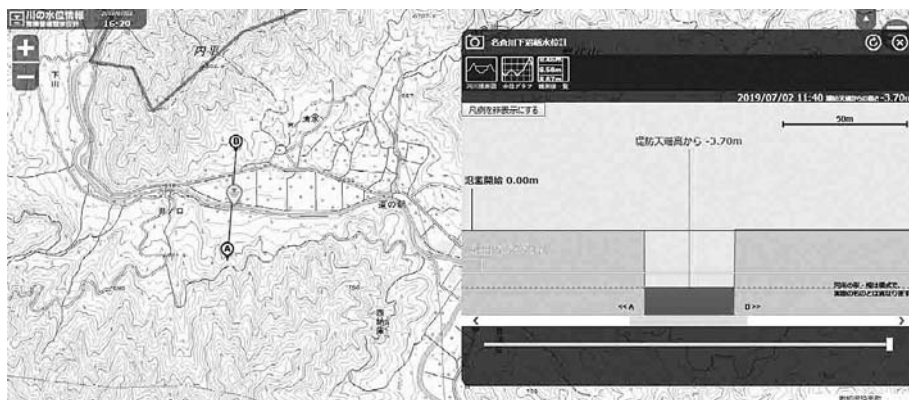

問い合わせ先 総務課 ☎(62)0511

危機管理型水位計の設置

愛知県では、洪水時の水位監視を目的とした危機管理型水位計を西納庫地内の名倉川下沼橋に設置し、6月19日より運用を開始しました。

水位情報は、下記のQRコードにより入手することができます。

リアルタイムでの水位情報を配信していますので、豪雨時等の避難行動などに活用してください。

名倉川下沼橋水位計

情報の入手方法

<https://k.river.go.jp/>