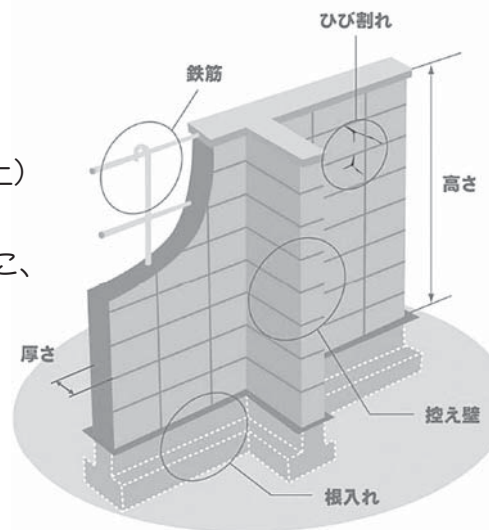

既設のブロック塀は、基準に従い設置されていない場合や劣化の具合によって倒壊のおそれがありますので、所有者の方は安全点検の実施をお願いします。

◆ブロック塀の点検のチェックポイント

まず外観で下記の①～⑤をチェックし、ひとつでも不適合がある場合は建築士などの専門家に相談しましょう。詳しいことを知りたい場合は、問い合わせ先へお願いします。

外観でチェック

①高さ

地盤から2.2m以下か

②厚さ

10cm以上か

(塀の高さが2mを超え、2.2m以下の場合は15cm以上)

③控え壁

塀の高さが1.2mを超える場合、長さ3.4m以下ごとに、塀の高さの1/5以上突出した控え壁があるか

④基礎

コンクリートの基礎があるか

⑤外見

傾き、ぐらつき、ひび割れなどはないか

※図は日本建築防災協会資料より引用

専門家に相談しましょう

⑥鉄筋

塀の中に直径9mm以上の鉄筋が縦横とも80cm間隔以下で配置されており、縦方向では壁頂部と地下の横方向にそれぞれかぎ掛けされているか

塀の高さが1.2mを超える場合、基礎の根入れ深さは30cm以上か

れんが造、石造や鉄筋のないブロック造の場合は、下記の項目をチェックしましょう。

高さは地盤から1.2m以下か

厚さは十分か

塀の長さ4m以下ごとに、塀の厚さの1.5倍以上突出した控え壁があるか